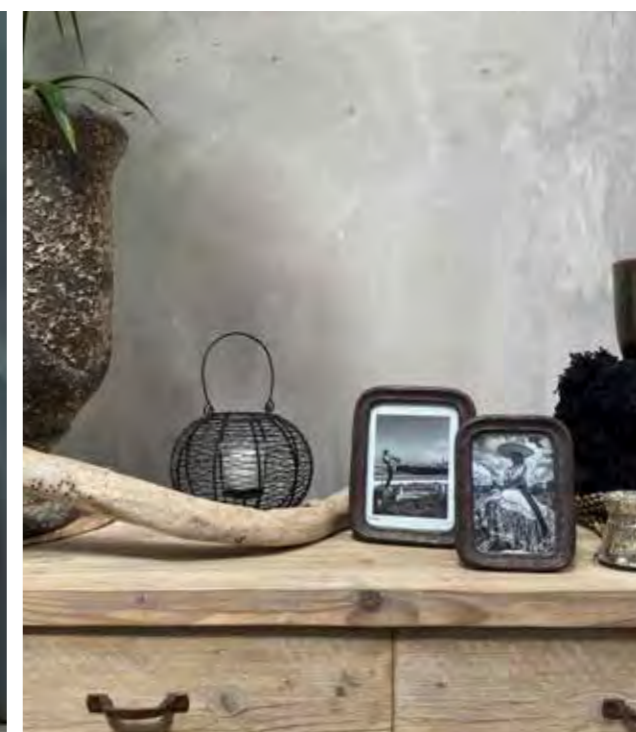

**13-0160FU**  
Tavolo consolle grande in legno di recupero finitura brunita  
L cm 150 A cm 90 P cm80

**13-0160CFU**  
Tavolo consolle in legno di recupero con cassetto, finitura noce  
L cm 150 A cm 90 P cm80